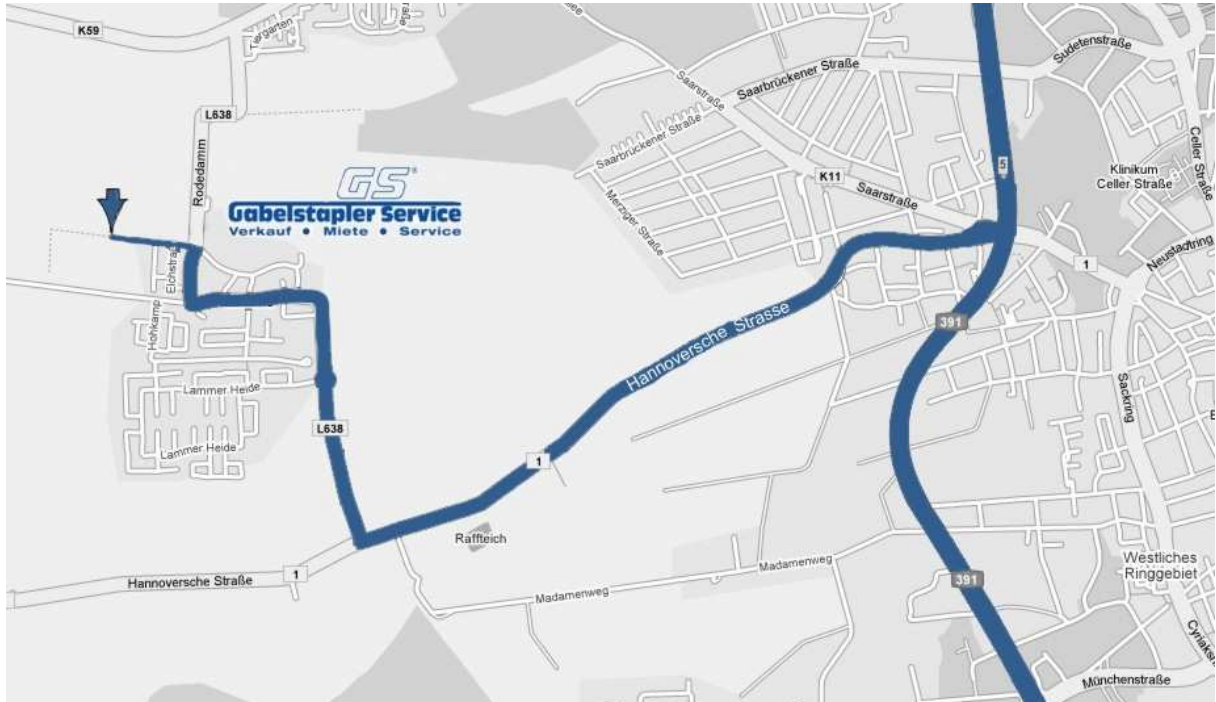

## Wegbeschreibung

### **Frankfurt/Kassel – Braunschweig: Von der A 7 auf die A 39/ A 391**

Abfahrt Braunschweig Lehdorf Ende Ausfahrt (Ampel) links Richtung Hildesheim auf die B1 Ende Lehdorf auf der B1 in Richtung Vechelde, erste Abfahrt rechts nach Lamme. Über den Kreisell gerade aus dann der Hauptstraße folgen bis kurz vor dem Dorfende links in den Hüttenweg.

### **Hannover-Braunschweig: Von der A2 Abfahrt BS Nord**

Auf die A 391 dann Abfahrt BS Lehdorf Ende Ausfahrt Ampel rechts. Lehdorf Ende auf die B1 dann die erste Abfahrt rechts nach Lamme. Über den Kreisell gerade aus dann der Hauptstraße folgen bis kurz vor dem Dorfende links in den Hüttenweg.

### **Gifhorn – Braunschweig: B4 auf die A391**

Abfahrt Braunschweig Lehdorf Ende Ausfahrt (Ampel) links Richtung Hildesheim auf die B1 Ende Lehdorf auf der B1 in Richtung Vechelde, erste Abfahrt rechts nach Lamme. Über den Kreisell gerade aus dann der Hauptstraße folgen bis kurz vor dem Dorfende links in den Hüttenweg.